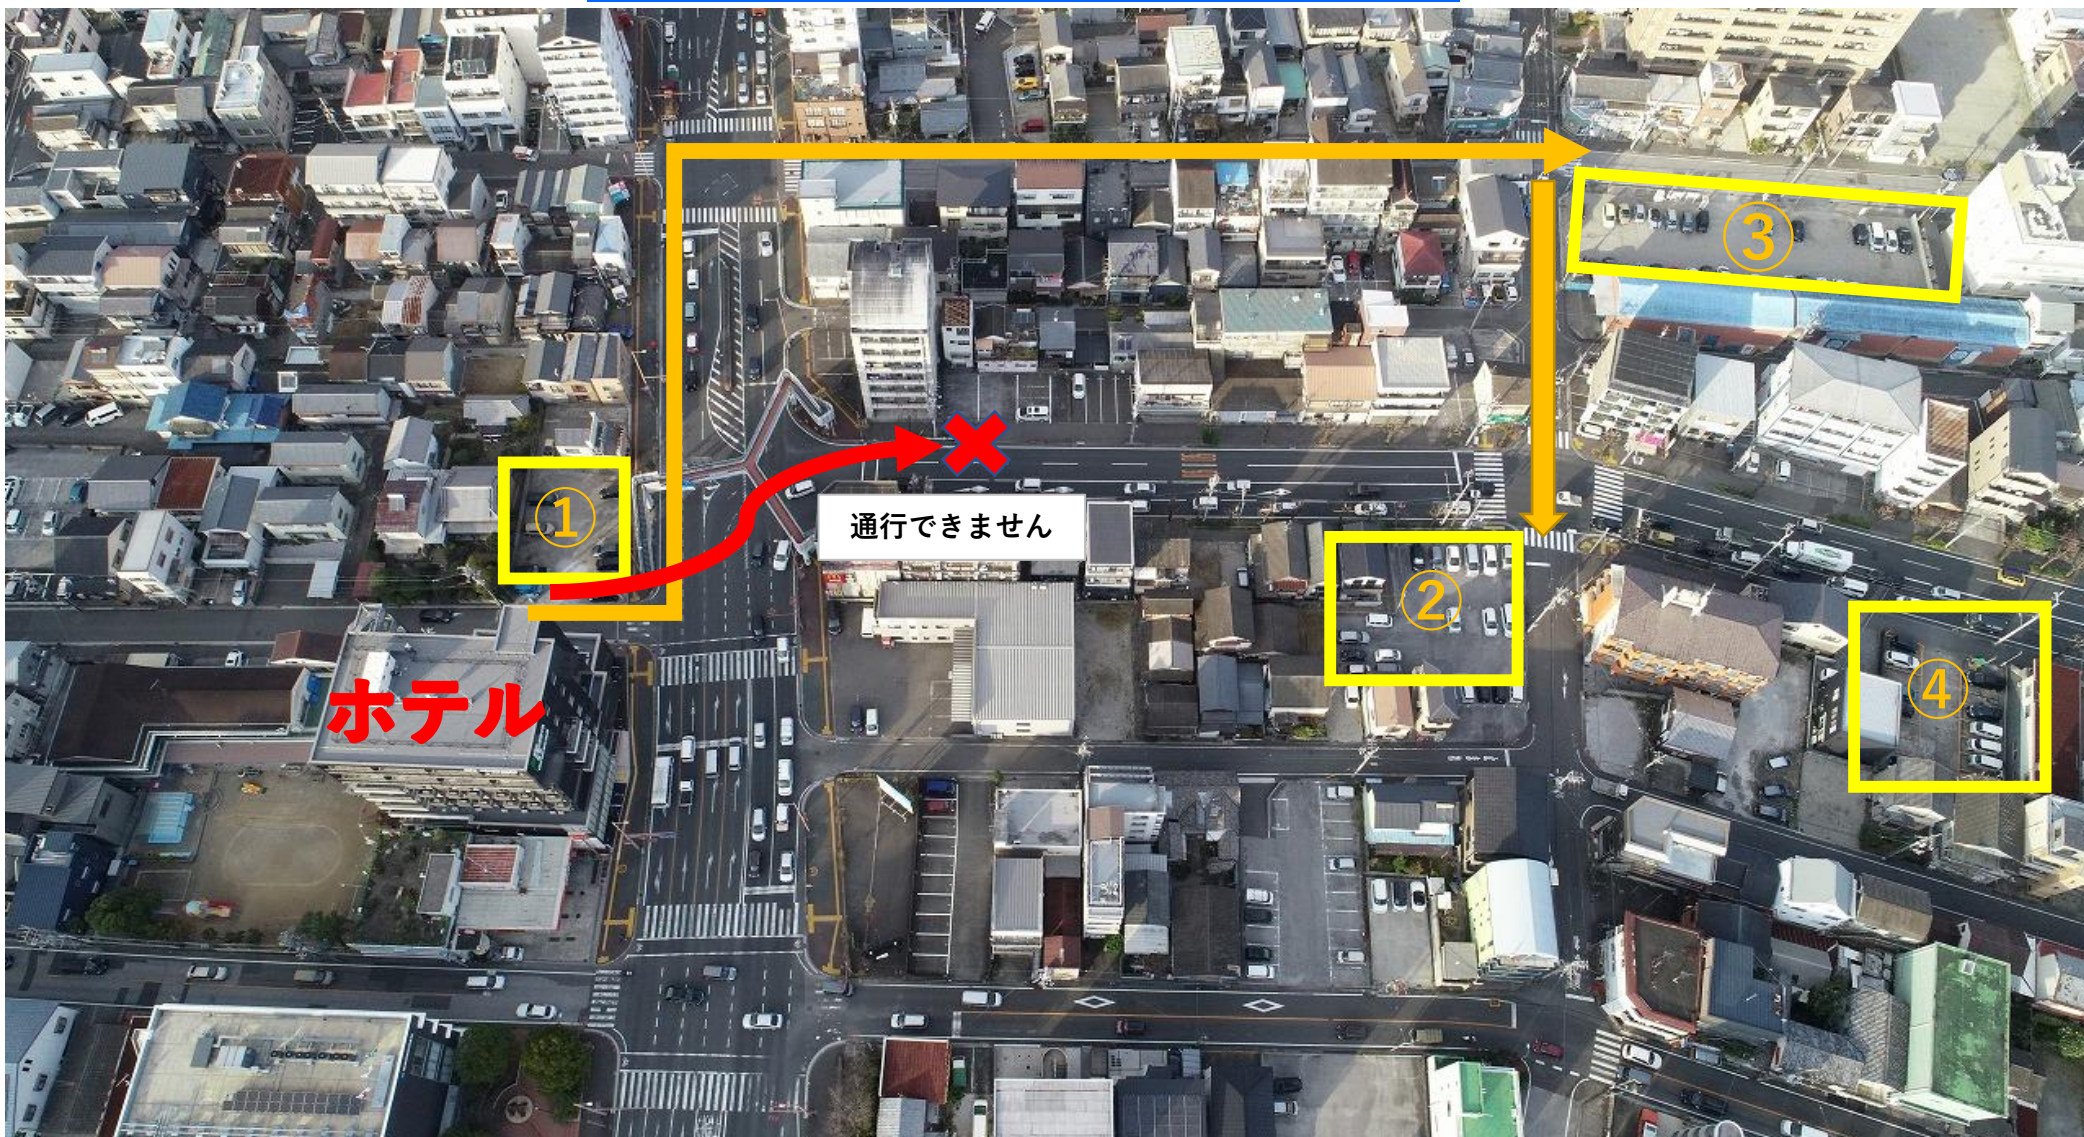

◇コインパーキング（提携外）のご案内◇

※提携駐車場ではございません。前払い精算の上、運転席側のダッシュボードにチケットを掲示しお停めください。

ご案内しているコインパーキングでは、24時間内入出庫は何度でも出来ますが、一度車を出庫されますと、他の方がお停めになれますと、満車となり駐車出来ない場合がございます。ご注意ください！

①デイパーク 24時間止め放題 360円 ②デイパーク 24時間止め放題 250円 ③Dパーキング 24時間止め放題 300円 ④デイパーク 24時間止め放題 200円（※1月17日現在価格）